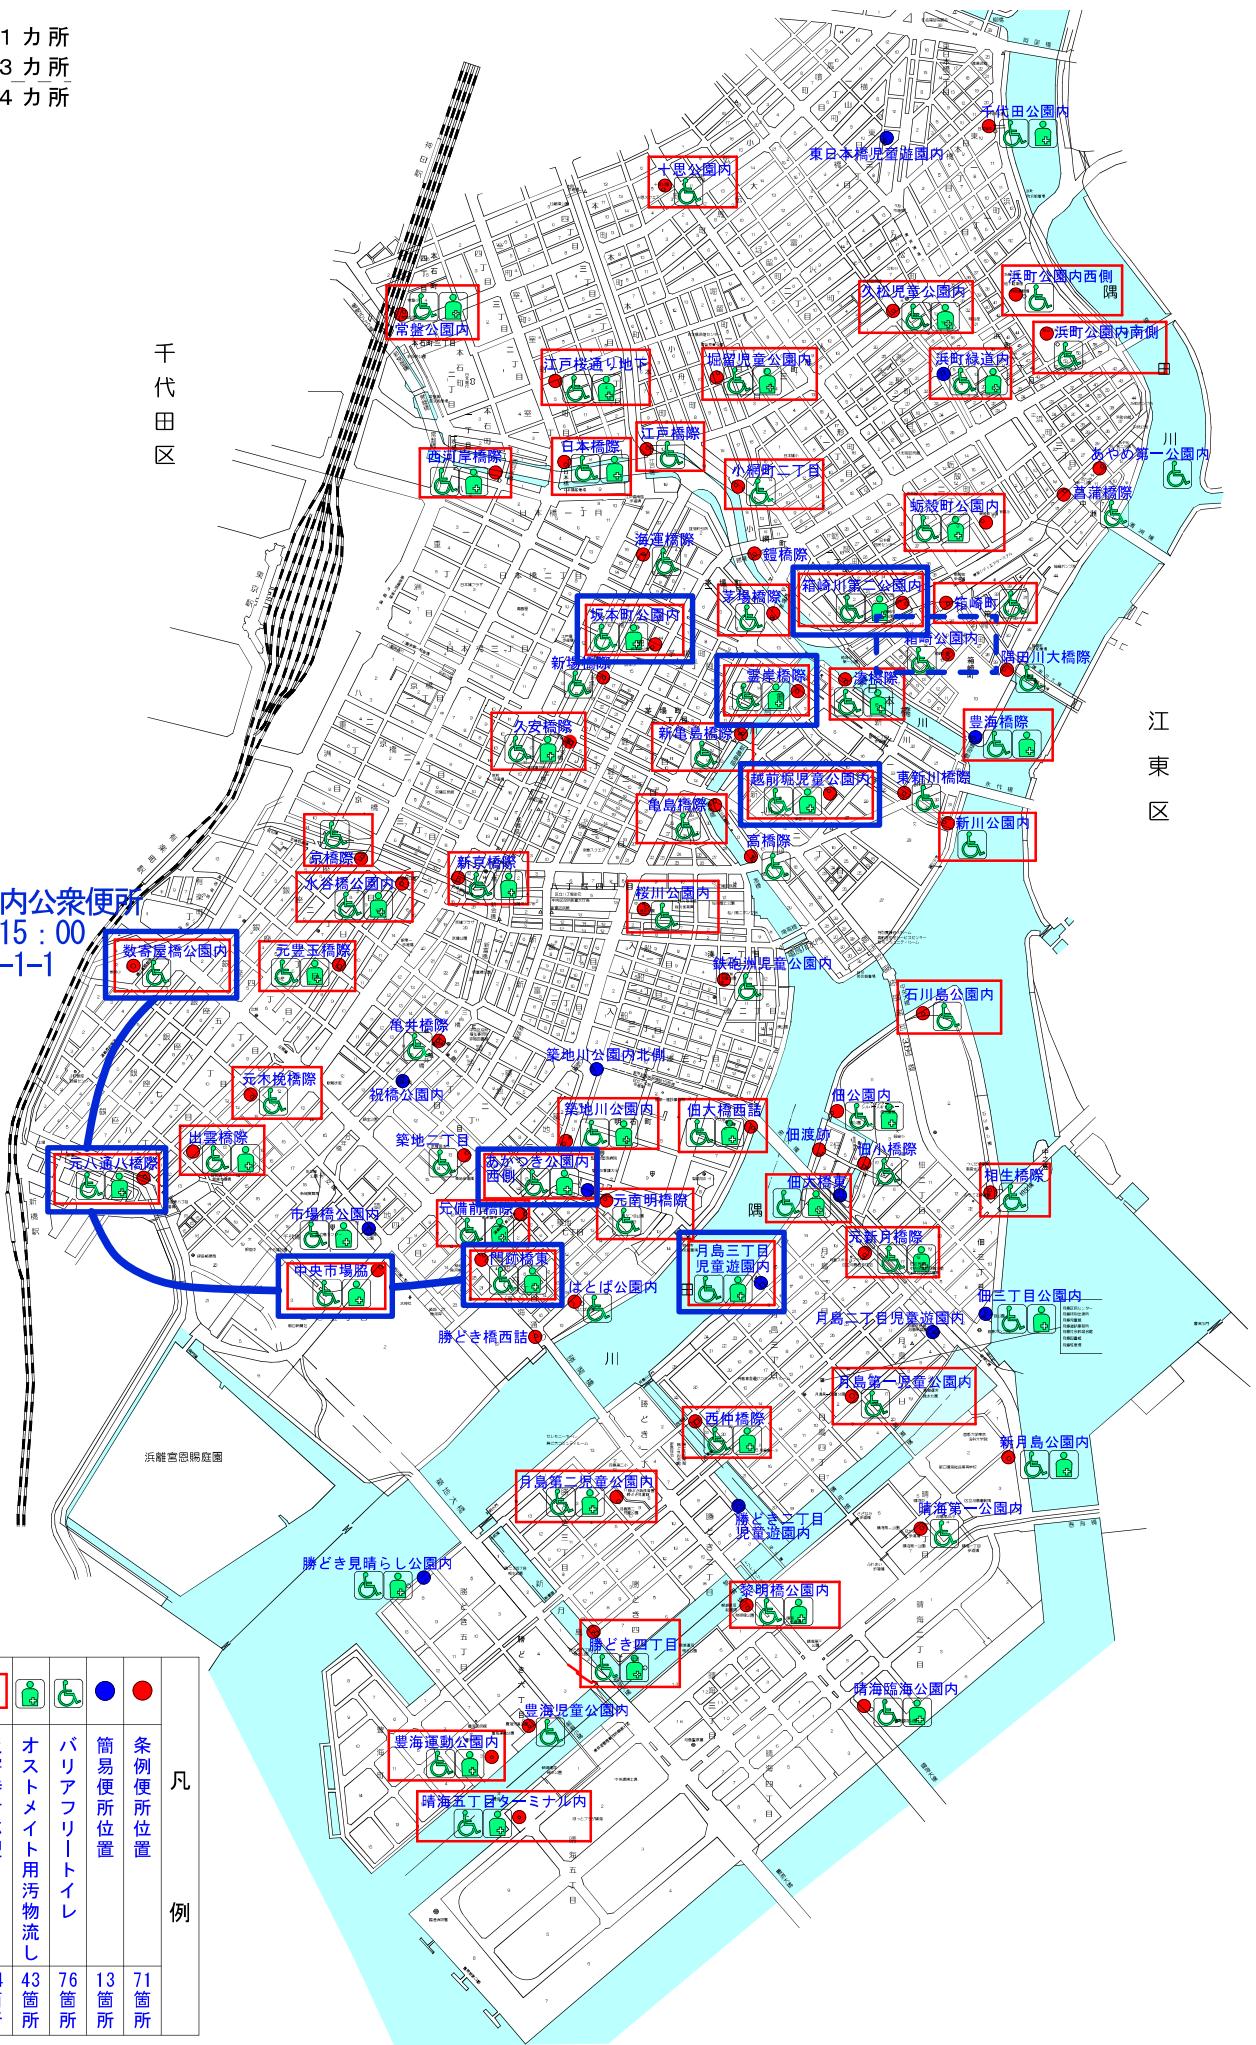

条例便所 71カ所
 簡易便所 13カ所
 合計 84カ所

千代田区

江東区

港区

集合場所

数寄屋橋公園内公衆便所
 2024.11.19 15:00
 中央区銀座 5-1-1

設計・石橋徳川建築設計所

凡例	
	条例便所位置
	簡易便所位置
	バリアフリートイレ
	オストメイト用汚物流し
	災害時対応型
71箇所	
13箇所	
43箇所	
54箇所	